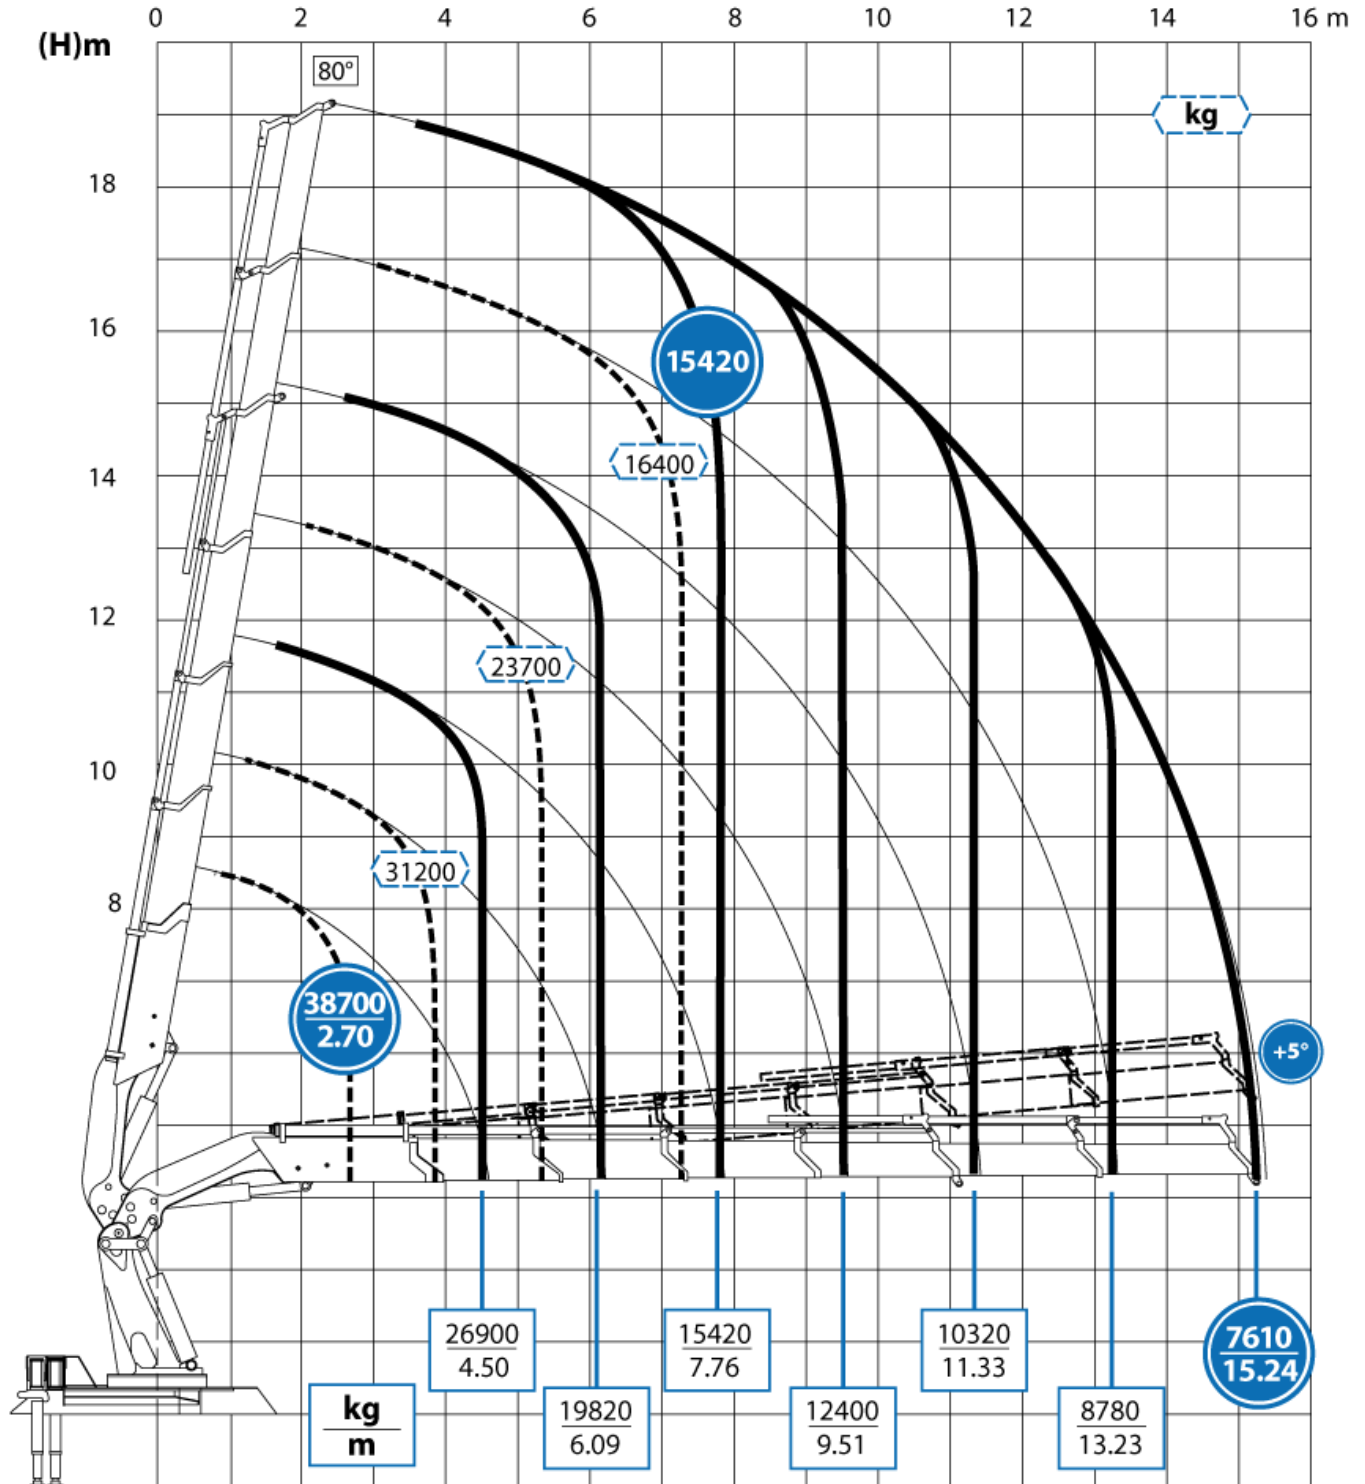

W. Biedenbach GmbH • Gustav-Stresemann-Straße 7 • D-89340 Leipheim

LKW-Ladekran mit Effer-1750/6S mit Hauptausleger

MONTAGE

Industrie- und Spezialkran- Technik
Maschinen- und Anlagenmontagen
Verlagerung von Produktionsanlagen
Betriebs- und Firmenumzüge