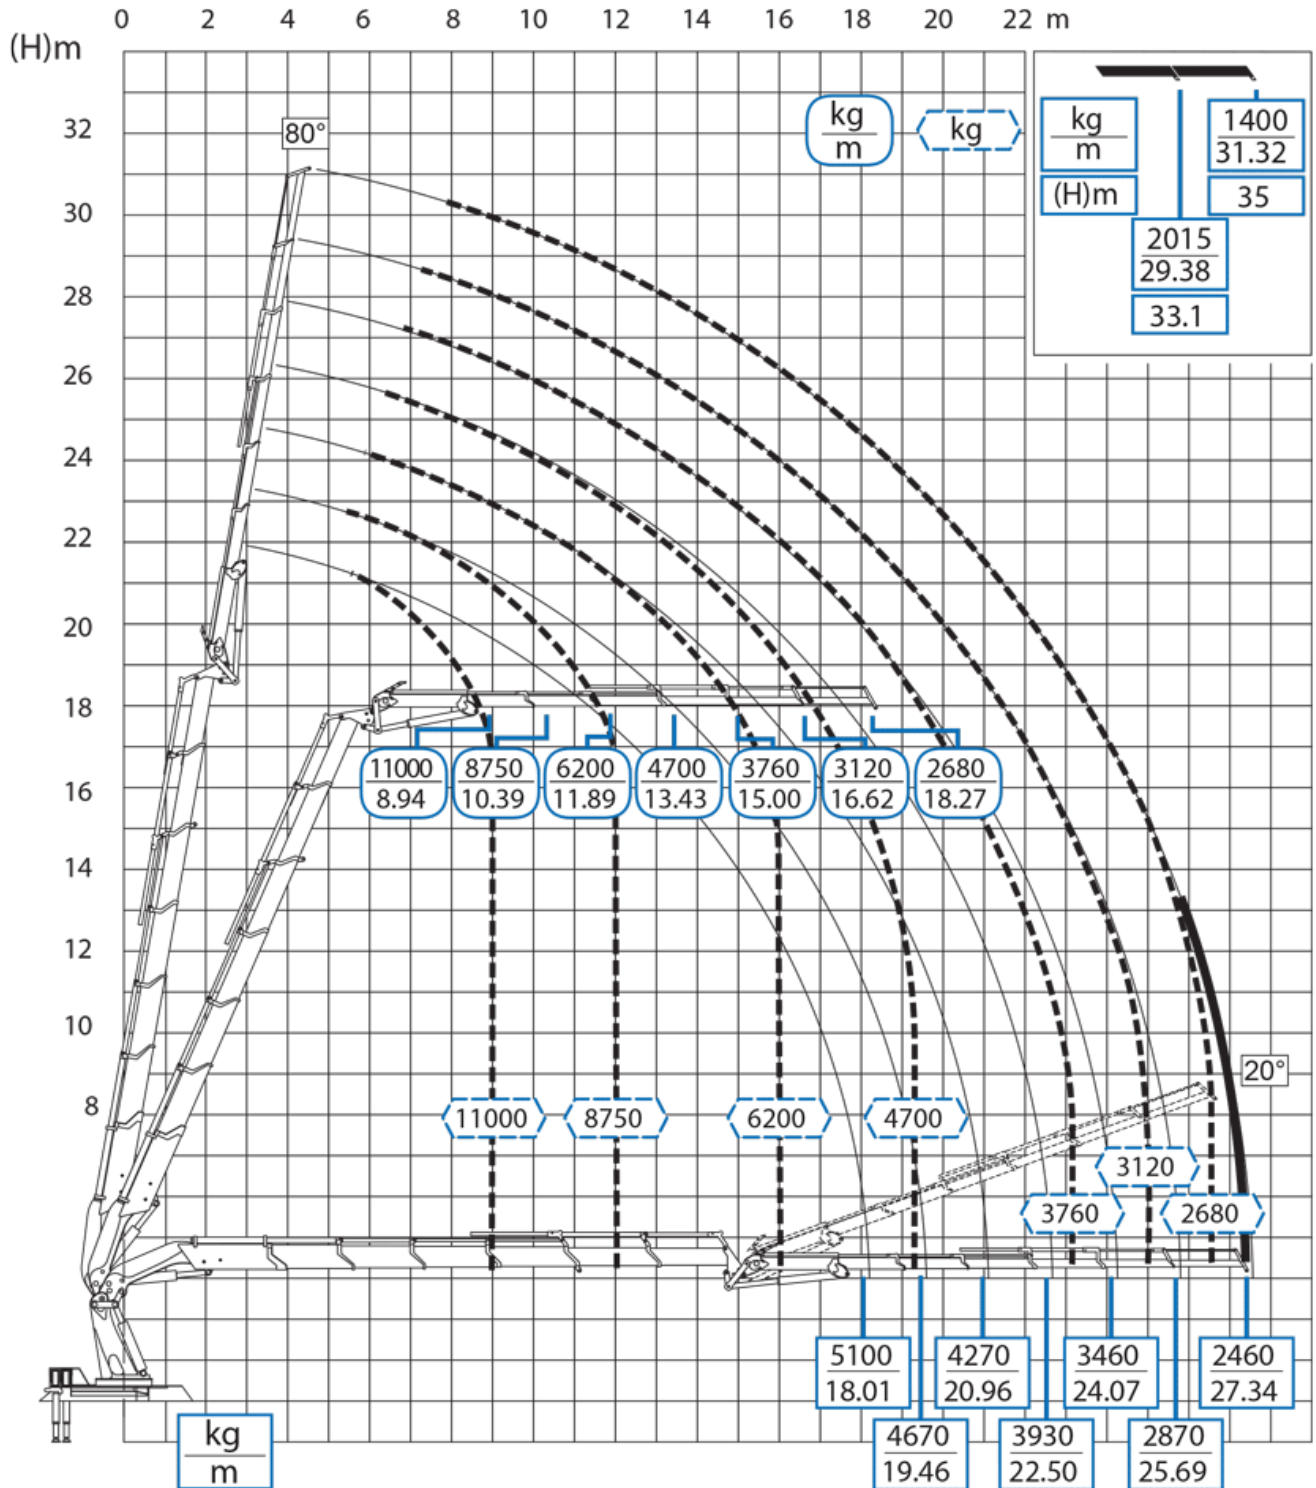

W. Biedenbach GmbH • Gustav-Stresemann-Straße 7 • D-89340 Leipheim

**LKW-Ladekran mit Effer-2055 - Diagramm 6S JIB 6S heavy duty**

W. Biedenbach GmbH • Gustav-Stresemann-Straße 7 • D-89340 Leipheim

**LKW-Ladekran mit Effer-2055 - Diagramm 8S JIB 6S heavy duty**