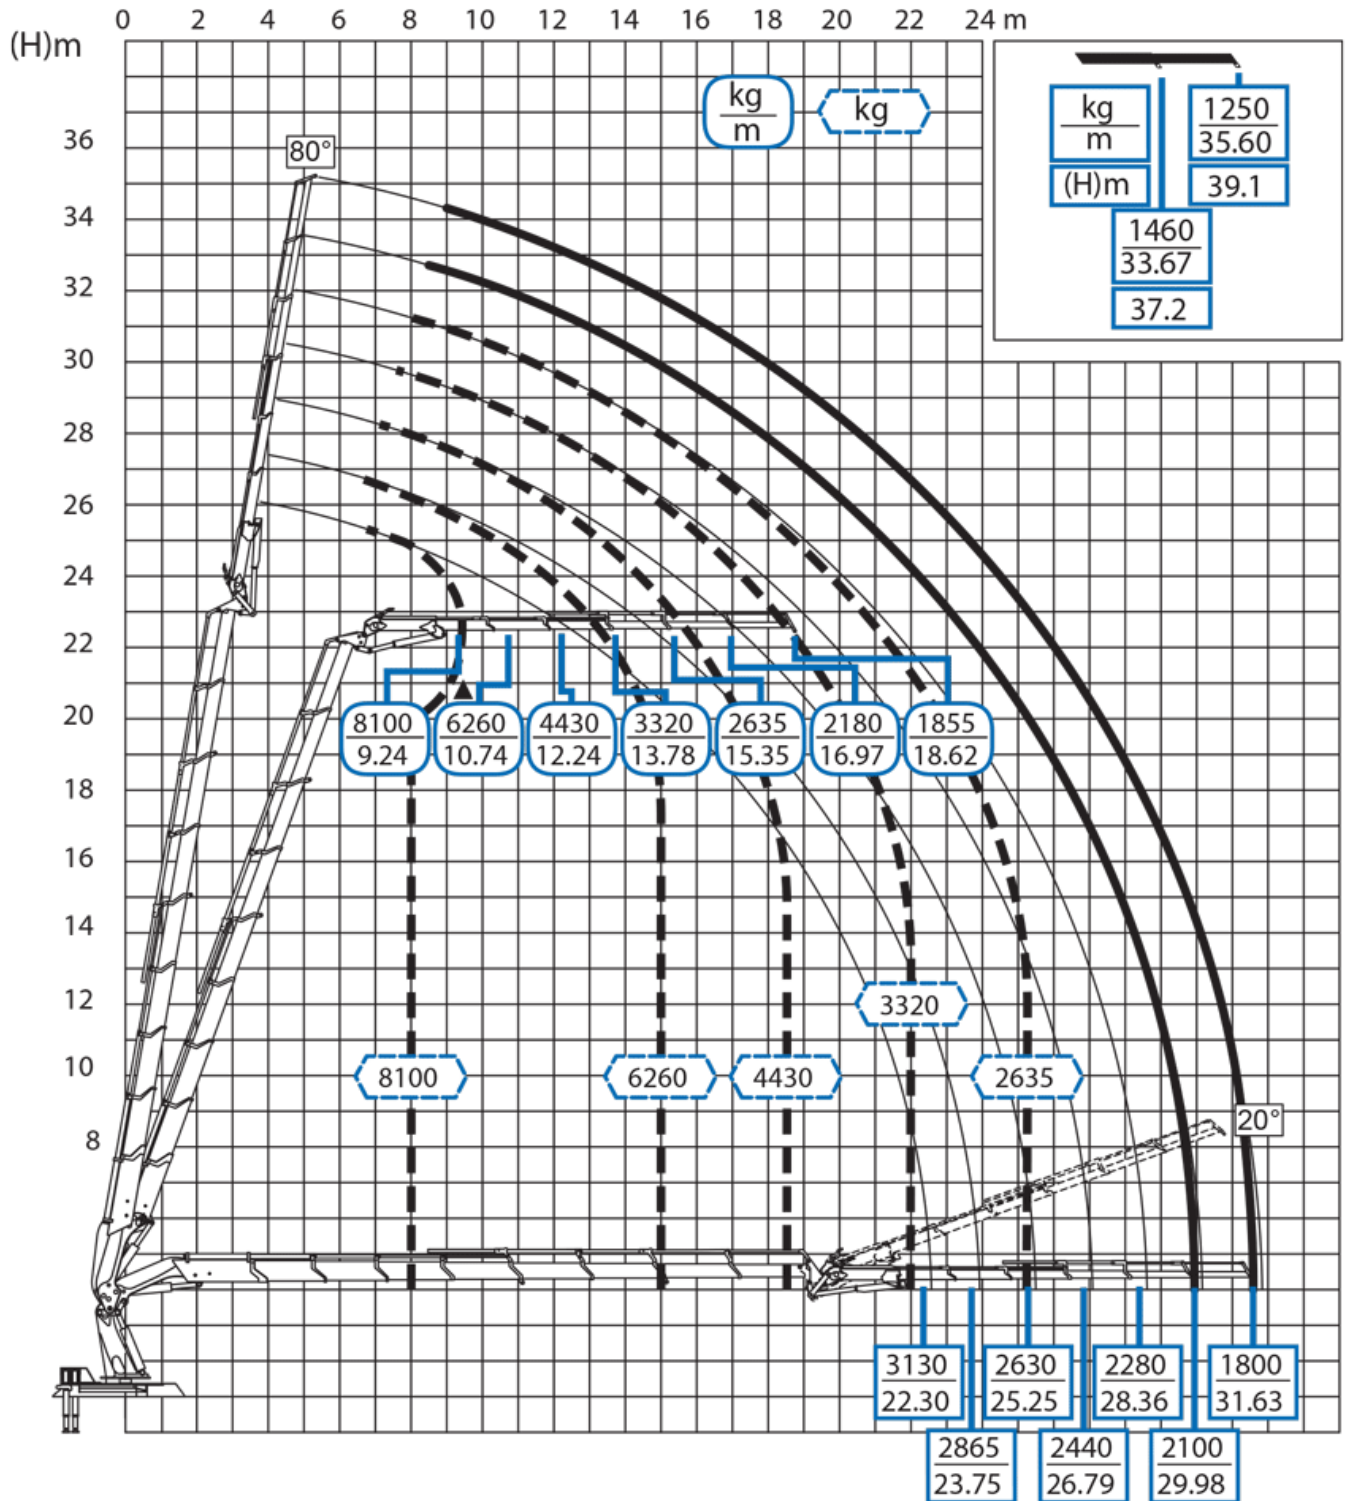

W. Biedenbach GmbH • Gustav-Stresemann-Straße 7 • D-89340 Leipheim

**LKW-Ladekran mit Effer-2055 - Diagramm 6S JIB 6S heavy duty**

W. Biedenbach GmbH • Gustav-Stresemann-Straße 7 • D-89340 Leipheim

**LKW-Ladekran mit Effer-2055 - Diagramm 8S JIB 6S heavy duty**